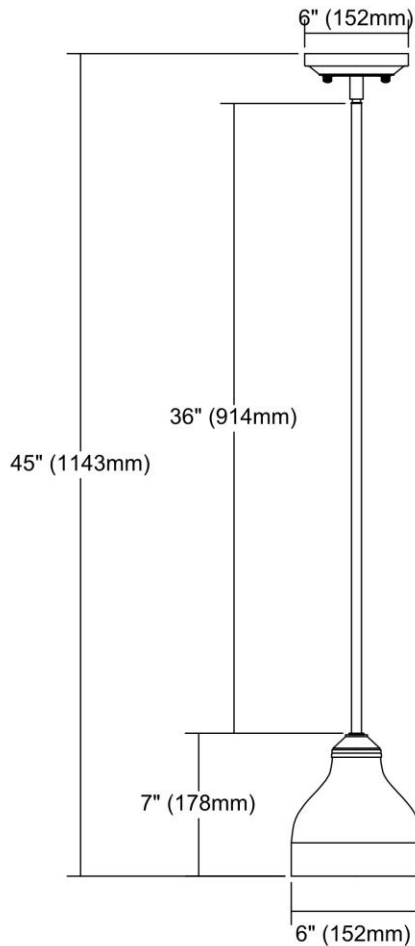

	<b>ITEM #:</b>	70201/1
	<b>UPC</b>	748119102603
	<b>Description</b>	Santa Fe 1-Light Mini Pendant in Tiffany Bronze with Mica and Mercury Glass
	<b>Finish</b>	Tiffany Bronze
	<b>Materials</b>	Glass, Metal, Mica
	<b>Brand</b>	ELK Lighting
	<b>Collection</b>	Santa Fe
	<b>Category</b>	Indoor Lighting
	<b>Type</b>	Mini Pendant

ITEM DIMENSIONS				RATINGS & SPECIFICATIONS				
<b>Width</b>	6 inches			<b>Safety Rating</b>	UL		<b>Certification</b>	N/A
<b>Depth</b>	6 inches			<b>ADA Compliant</b>	N/A		<b>Voltage</b>	N/A
<b>Height</b>	7 inches			<b>BULBS / SOCKETS</b>				
<b>Weight</b>	3 pounds			<b>Quantity</b>	1	<b>Wattage</b>	60 watts	
<b>ADDITIONAL DIMENSIONS</b>				<b>Included</b>	No		<b>Type</b>	A19 (E26 Medium Base)
<b>Backplate / Canopy</b>	N/A			<b>Other</b>	N/A			
<b>HCWO</b>	N/A			<b>CHAIN / CORD INFORMATION</b>				
<b>Min. Extension</b>	N/A			<b>Chain</b>	N/A		<b>Cord</b>	N/A
<b>Max. Extension</b>	N/A			<b>SHADE / GLASS DETAILS</b>				
<b>OVERALL HEIGHT</b>				<b>Shade/Glass Description</b>	Tan Mica with Mercury Glass			
<b>Min.</b>	N/A		<b>Max.</b>	N/A				
<b>EXTENSION ROD(S)</b>				<b>Width</b>	N/A		<b>Height</b>	N/A
N/A				<b>Width at Top</b>	N/A		<b>Width at Bottom</b>	N/A