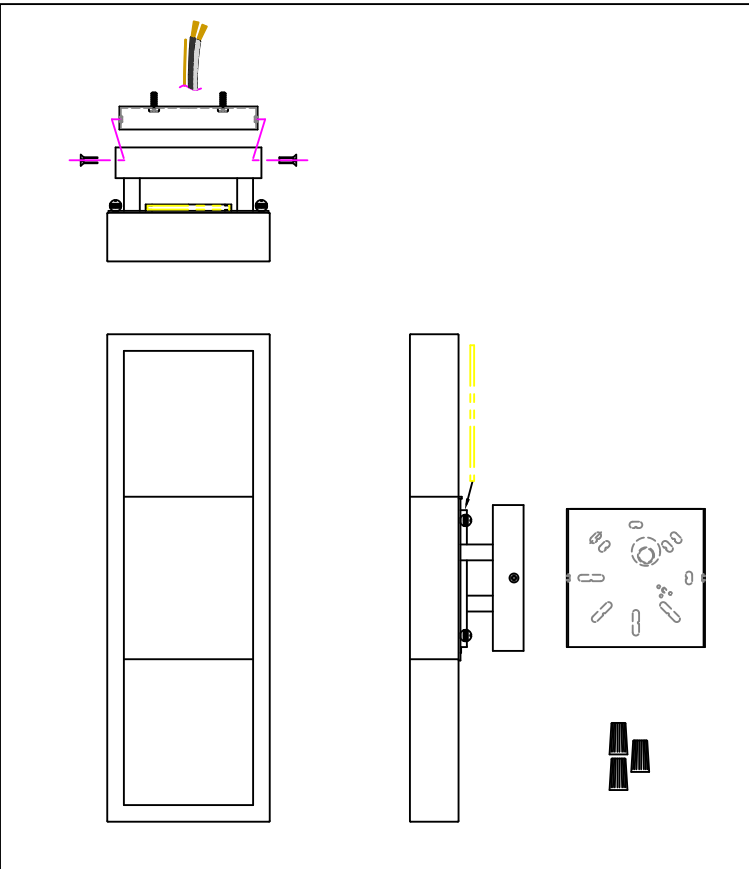

## 69620-LED KD

## CHANGED GLASS