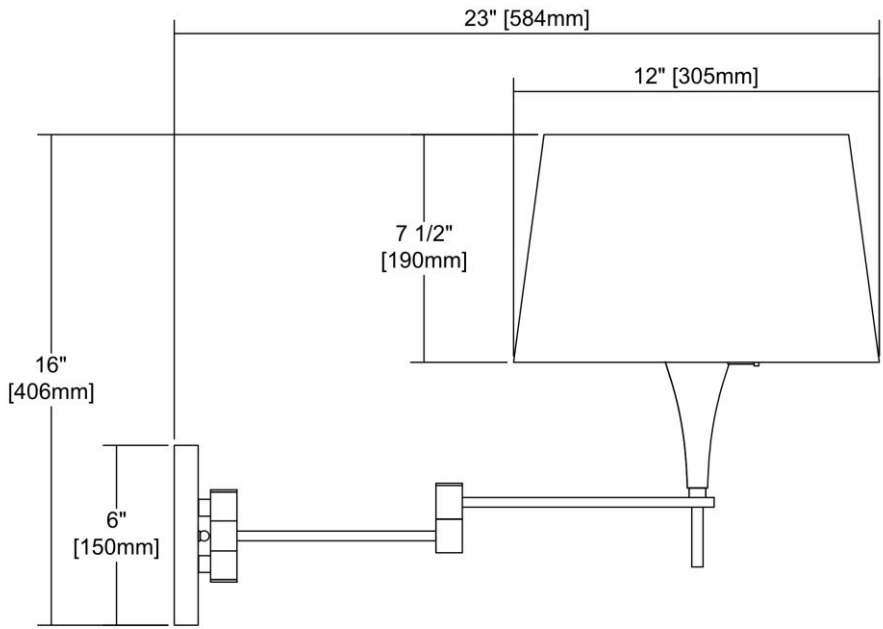

**ITEM DIMENSIONS**

<b>Width</b>	12 inches
<b>Depth</b>	12 inches
<b>Height</b>	16 inches
<b>Weight</b>	3 pounds

**RATINGS & SPECIFICATIONS**

<b>Safety Rating</b>	N/A	<b>Certification</b>	N/A
<b>ADA Compliant</b>	N/A	<b>Voltage</b>	N/A

**ADDITIONAL DIMENSIONS**

<b>Backplate / Canopy</b>	6x4.75
<b>HCWO</b>	N/A
<b>Min. Extension</b>	N/A
<b>Max. Extension</b>	N/A

**BULBS / SOCKETS**

<b>Quantity</b>	1	<b>Wattage</b>	150 watts
<b>Included</b>	No	<b>Type</b>	A21 3-Way (E26 Medium Base)
<b>Other</b>	N/A		

**CHAIN / CORD INFORMATION**

<b>Chain</b>	N/A	<b>Cord</b>	N/A
--------------	-----	-------------	-----

**SHADE / GLASS DETAILS**

<b>OVERALL HEIGHT</b>				<b>Shade/Glass Description</b>	White Shade
<b>Min.</b>	N/A	<b>Max.</b>	N/A		

<b>EXTENSION ROD(S)</b>		<b>Width</b>	12 inches	<b>Height</b>	N/A
N/A		<b>Width at Top</b>	N/A	<b>Width at Bottom</b>	N/A

Rev. 5/9/2019