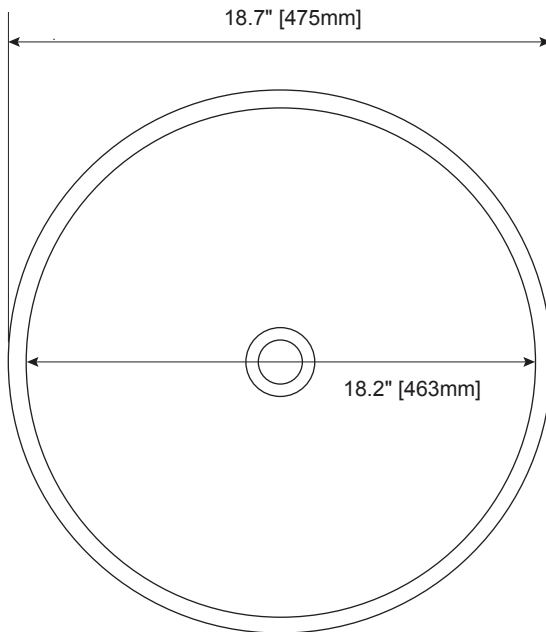

### NOMINAL DIMENSIONS

- 18.7" Width x 18.7" Depth x 5" Height

### PRODUCT DIAGRAM

TOP

SIDE