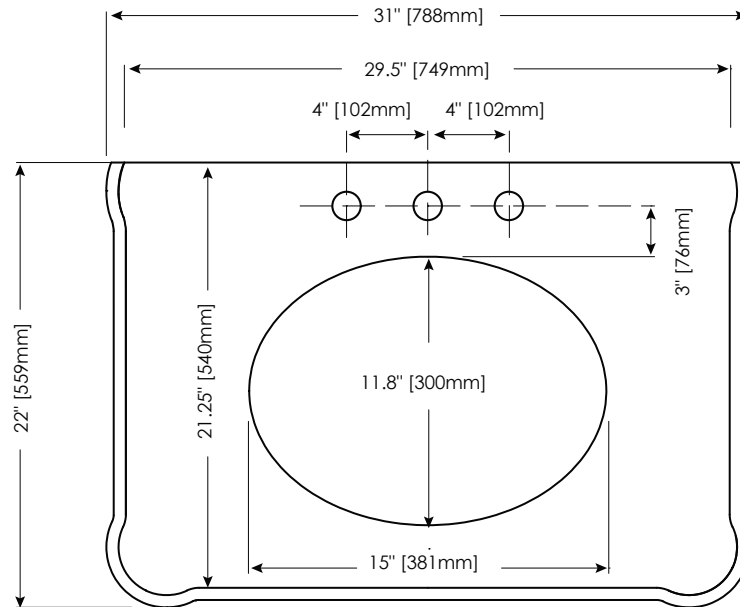

### NOMINAL DIMENSIONS

- 31" Width x 22" Depth x 3/4" High - Black Granite
- 31" Width x 22" Depth x 1" High - Dark Emperador

### PRODUCT DIAGRAM

TOP