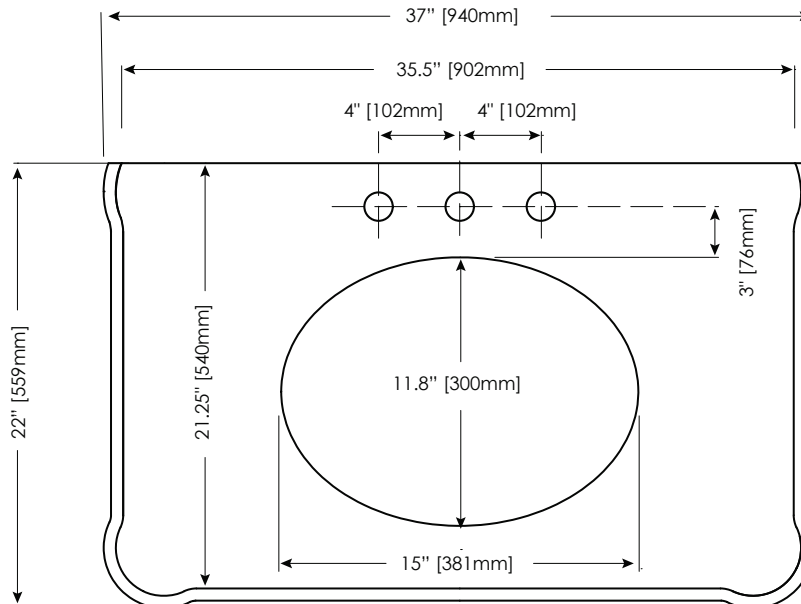

NOMINAL DIMENSIONS

- 37" Width x 22" Depth x 3/4" High - Black Granite
- 37" Width x 22" Depth x 1" High - Dark Emperador

SPECIFIED MODEL

MODEL	DESCRIPTION	COLORS / FINISHES
S-MALAGO-36BK	37" MALAGO Stone Vanity Top	<input type="checkbox"/> Black Granite
S-MALAGO-36DE	37" MALAGO Stone Vanity Top	<input type="checkbox"/> Dark Emperador

PRODUCT DIAGRAM

TOP